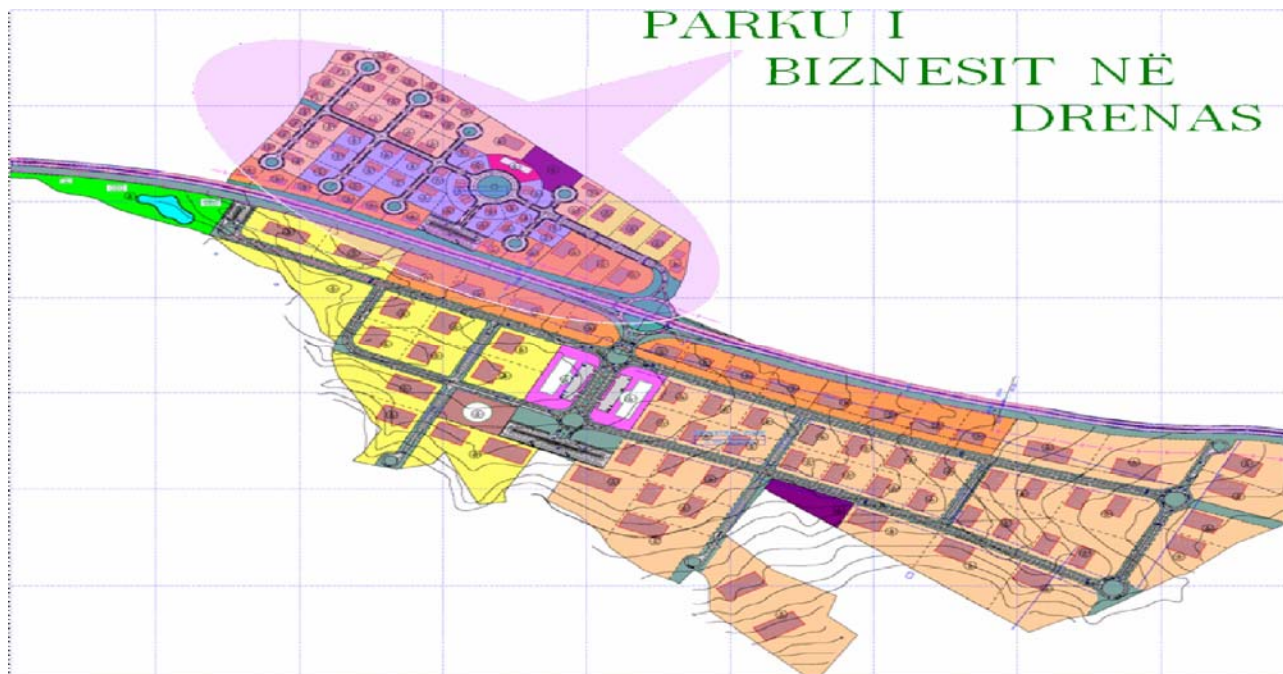

Agjencia për mbështetje të ndërmarrjeve të vogla dhe të mesme, në kuadër të Ministrisë së Tregtisë dhe Industrisë, po vazhdon aktivitetet e veta lidhur me mbështetjen e biznesit dhe zhvillimin ekonomik në vend. Një nga këto projekte është edhe Parku i Biznesit në Drenas. Parku i Biznesit në Drenas, tanimë ka një infrastrukturë fizike të kompletuar dhe është e gatshme për shfrytëzim. Faza e parë e aplikimit të bizneseve ka përfunduar dhe bizneset përfituese tanimë kanë filluar ndërtimet e objekteve të tyre, ndërsa me përfituesit e fazës së dytë kemi përmbyllë të gjitha procedurat dhe së shpejti edhe ata do të mund të fillojnë me ndërtime të objekteve të tyre.

KONKURS

FAZA E TRETE Ë APLIKIMIT

Vendosja e Bizneseve në “Parkun e Biznesit në Drenas”

Ku gjendet Parku i Biznesit në Drenas

Parku i Biznesit në Drenas shtrihet në kilometrin e 22-të përgjatë magjistrales Prishtinë – Pejë, në fshatin Koreticë e Epërme. Në një diametër prej 80 km mbulon çdo cep të kufirit të Kosovës ndërsa në një diametër prej 400 Km ka qasje në korridoret rrugore kryesore pan-evropian nr. 4, 5, 8, 9 dhe 10 si dhe në qytetet kryesore të rajonit: Selanik, Tiranë, Durrës, Shkup, Sofje, Beograd, Zagreb, Sarajevë dhe Podgoricë.

Çka ofron Parku i Biznesit në Drenas

Parku ofron një vend ideal me infrastrukturë të kompletuar dhe shërbime kualitative. Parku i Biznesit ka një sipërfaqe prej 24 ha dhe do të jetë pjesë e një zone të ardhshme industriale me mbi 130 ha. Parku i Biznesit në Drenas ofron lokacione të madhësive të ndryshme për biznese, kryesisht për sektorë të prodhimit dhe shërbimeve. Çdo ngastër ka qasje direkte në rrugët kryesore të Parkut si dhe ka kyçjen individuale në rrjetin kryesor të parkut me kanalizim, ujë të pijes dhe atë industrial, gas, nxemje, telefoni, internet, etj.